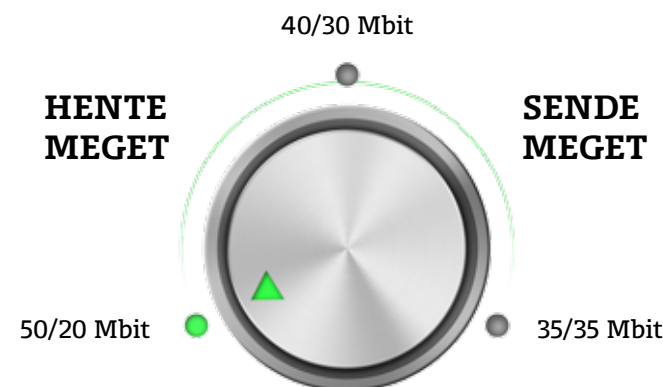

Bland Selv følger også med dit Bredbånd

Med Foreningsbredbånd fra YouSee har du mulighed for selv at skrue på up- og downloadhastigheden på din hastighed – naturligvis uden det koster ekstra. Det kalder vi "Bland Selv". Du kan skrue på vores 5 hastigheder således:

15/3 Mbit:	kan ændres til 12/6 Mbit og 9/9 Mbit
25/5 Mbit:	kan ændres til 20/10 Mbit og 15/15 Mbit
50/20 Mbit:	kan ændres til 40/30 Mbit og 35/35 Mbit
80/30 Mbit:	kan ændres til 60/50 Mbit og 55/55 Mbit
100/20 Mbit:	kan ændres til 80/40 Mbit og 60/60 Mbit

Du kan ændre på up- og downloadhastigheden lige så ofte, du har brug for det. Du gør det via yousee.dk og "Mit YouSee" og der går max. 15 min. før ændringen slår igennem.